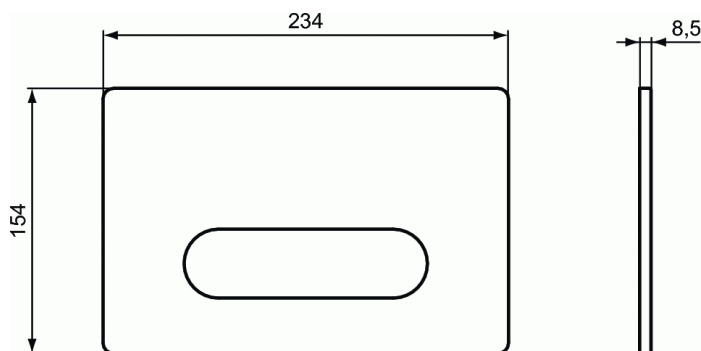

PROSYS

Oleas™ M4 clapeta de actionare

Oleas™ M4 clapeta de actionare

Un singur debit spalare

Oleas™ M4 clapete de actionare mecanica:

- Cromat
- Cromat mat
- Alb

FINISAJ*

* AA = Crom, JG = Cromat mat, AC = Alb